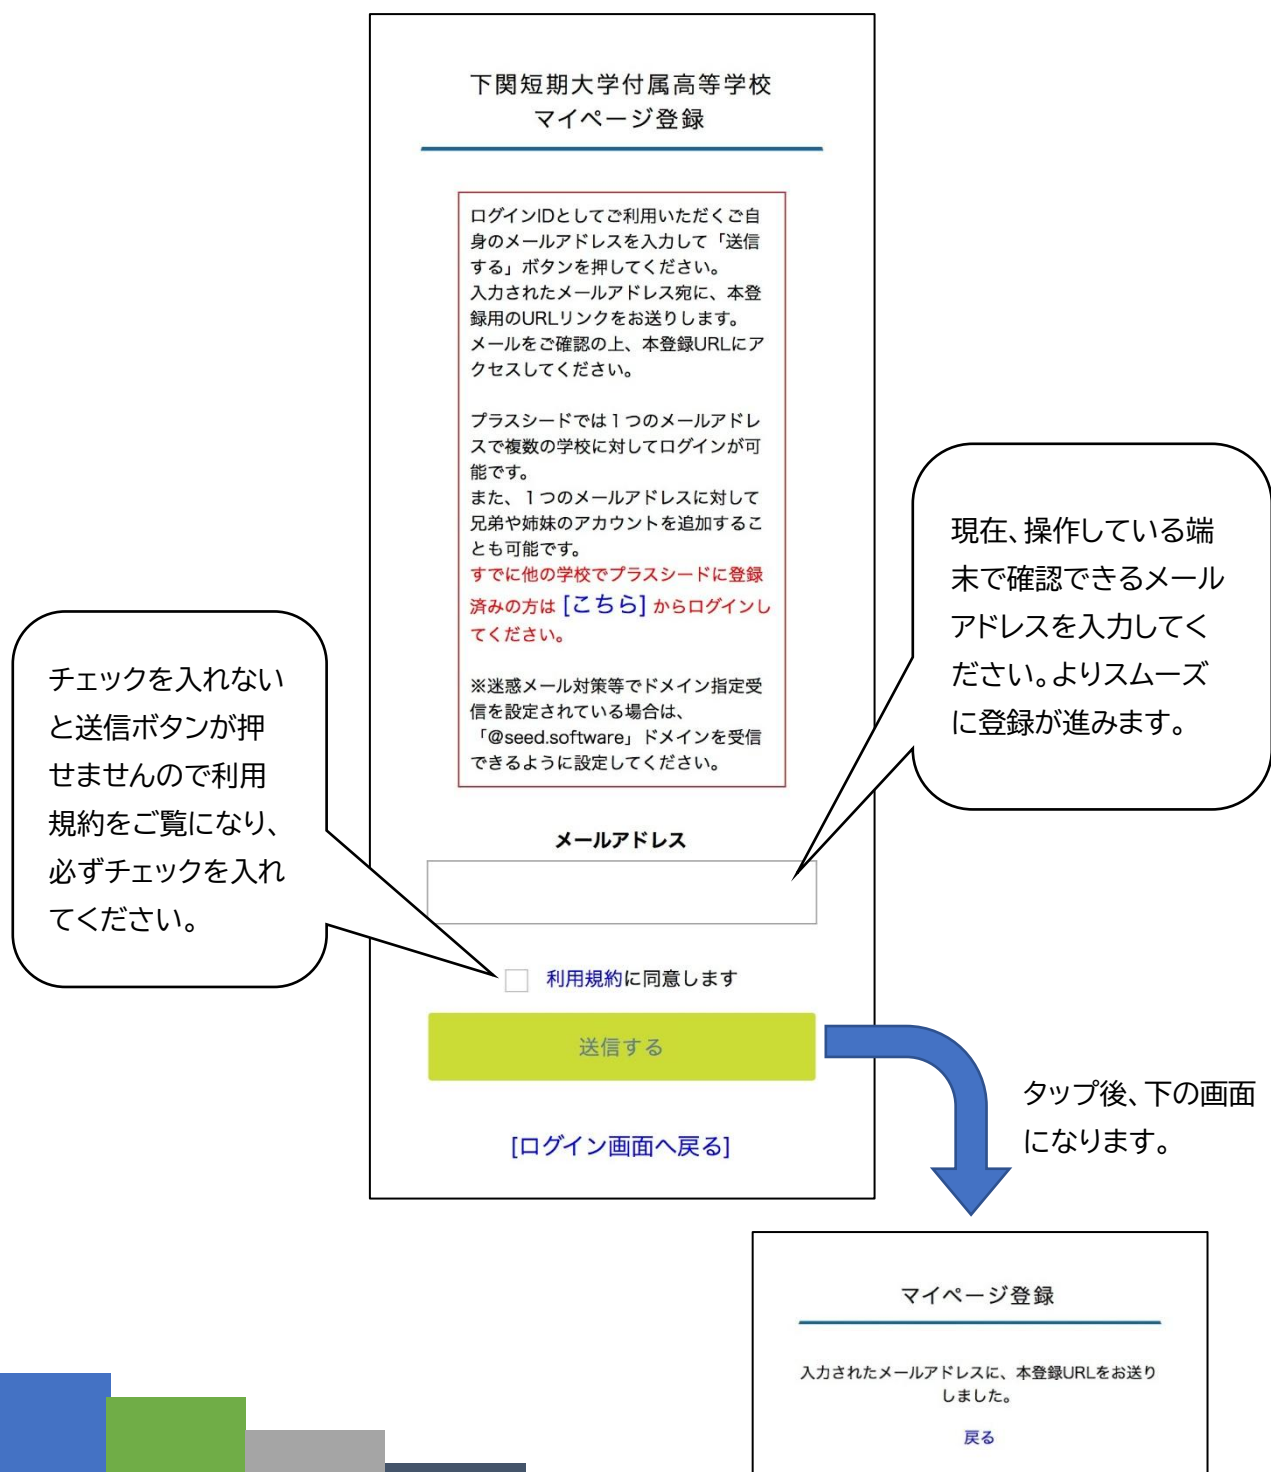

- ① お手元のスマートフォン等で、下の QR コードを読み込んでください。

※下記 URL からアクセス可能です。

<https://seed.software/mail_auth?school_code=shimotan_hs>

- ② メールアドレスを入力し、『利用規約に同意します』をチェック後、『送信する』ボタンをタップしてください。